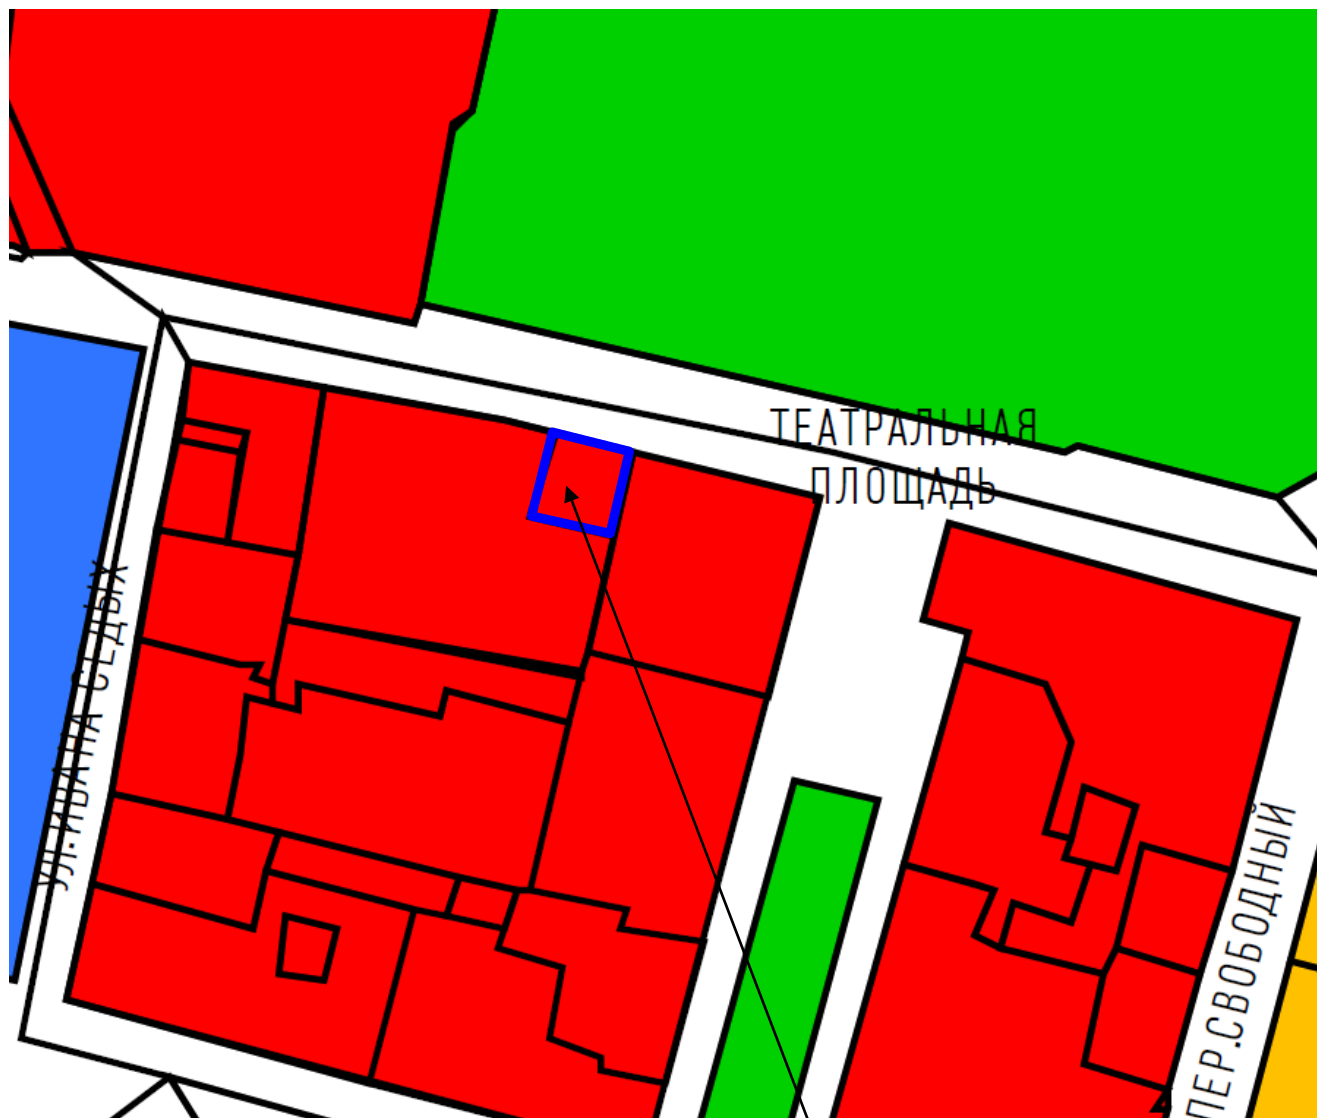

# ФРАГМЕНТ КАРТЫ ГРАДОСТРОИТЕЛЬНОГО ЗОНИРОВАНИЯ ГОРОДА ТВЕРИ

## Границы территориальных зон

Правил землепользования и застройки города Твери, утвержденных решением Тверской городской Думы от 02.07.2003 № 71

земельный участок с кадастровым номером 69:40:0400052:20

### Виды территориальных зон

#### Жилые зоны

-  Ж-1. Зона индивидуальной жилой застройки
-  Ж-2. Зона малоэтажной жилой застройки
-  Ж-3. Зона среднеэтажной жилой застройки (не выше 8 этажей)
-  Ж-4. Зона многоэтажной (высотной) жилой застройки (9 этажей и выше)
-  ПЗ. Зона перспективной застройки
-  Ж-сп. Зона садоводства и дачного хозяйства